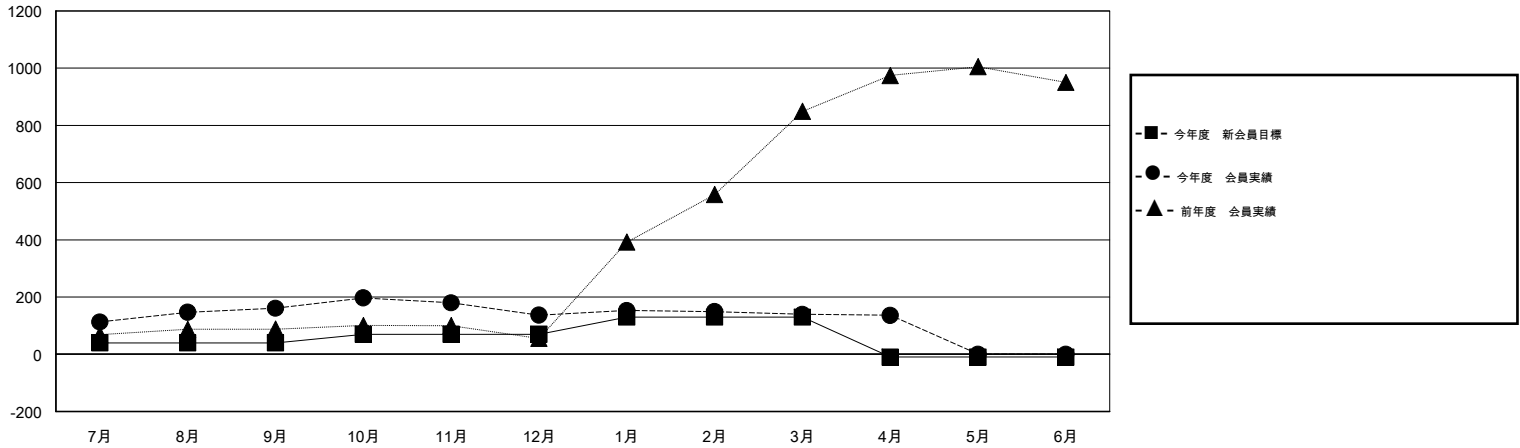

# MONTHLY MEMBERSHIP PROGRESS REPORT

District 336 A

Results as of: 4/30/2015

GMT: Chikao Suzuki

地域 JAPAN

GMT会則地域 5-Jap

クラブ				
結果 : 2014-2015				
四半期	新クラブ目標	新クラブ	解散クラブ	純増 / 減
7月/8月/9月	0	0	0	0
10月/11月/12月	1	0	0	0
1月/2月/3月	0	0	0	0
4月/5月/6月	0	0	0	0

名				
結果 : 2014-2015				
四半期	新会員目標	チャーターメン バー / 新会員	退会者	純増 / 減
7月/8月/9月	40	274	113	161
10月/11月/12月	30	101	125	-24
1月/2月/3月	60	101	98	3
4月/5月/6月	-140	40	44	-4

新クラブ目標及び実績累計

会員目標及び実績累計

解散クラブ: 0	124 CLUBS OF 149 一名以上の新会員を登録	男女別 男性 4,820 (75.25%) 女性 1,585 (24.75%)
退会者 物故会員 44 クラブ解散 0 その他 336 合計 380	<a href="#">健康診断データはこちら</a>	家族会員 2,200 世帯主 1,008 世帯主以外 1,192